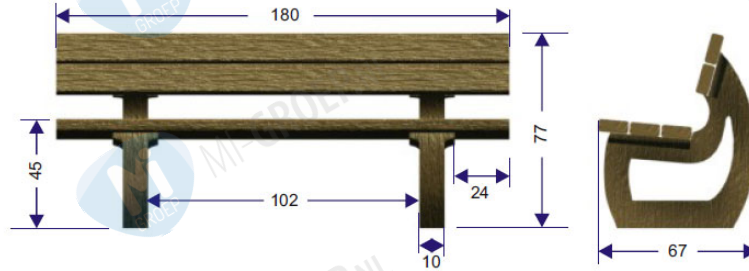

Bonn met leuning

+/- 81kg

Beschrijving:

De bank bestaat uit twee massieve bankvoeten in G-vorm met daarop een zitvlak en een rugleuning gemonteerd. Het zitvlak bestaat uit drie planken van 50 x 120 mm. De rugleuning bestaat uit twee planken van 50 x 120 cm.