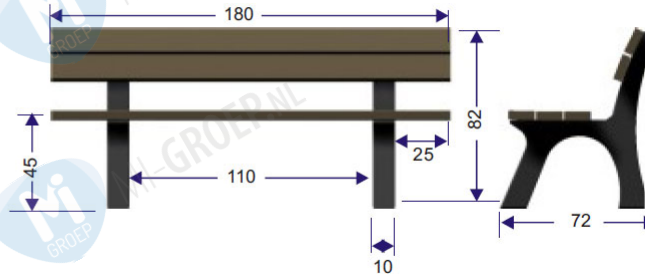

Porto

Beschrijving:

De bank bestaat uit 2 massieve zwarte bankvoeten in h-vorm met daarop een zitvlak en een rugleuning gemonteerd. Het zitvlak bestaat uit 3 planken van 4 x 12 cm die individueel verstevigd zijn met een verzonken metalen profiel aan de onderzijde. De rugleuning bestaat uit 2 planken van 4 x 12 cm.