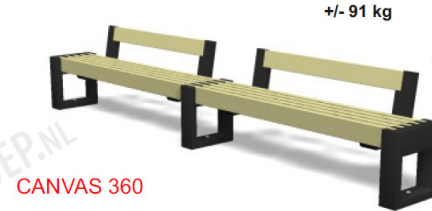

## Canvas 360 met leuning

### **Beschrijving:**

De bank met leuning bestaat uit 3 zwarte bankvoeten, twee aan de uiteinden en één in het midden, voorzien van uitsparingen waarin vijf planken van 40 x 120 x 3600 mm passen zodanig dat ze in de bankvoeten verzonken liggen. De zwarte kunststof bankvoeten die uit één stuk gevormd zijn, hebben een strakke en hoekige vormgeving. Het zitvlak bestaat uit vijf planken die op hun kant vastgemaakt zijn in de bankvoeten, met een onderlinge afstand van 3 cm. Onderaan de planken van het zitvlak zijn 2 gegalvaniseerde metalen verbindingsstrips geschroefd om de planken op onderlinge afstand te houden. De leuning bestaat uit twee zwarte vormstukken met daartussen een leuningplank van 40 x 120 x 1200 mm. Deze vormstukken zijn aan de onderkant van het zitvlak geschroefd en worden via de achterkant aan de leuningplank verbonden door lange schroeven zonder kop.