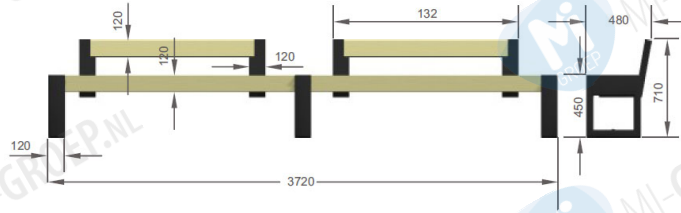

## Canvas 360 met leuning

### **Beschrijving:**

De bank met leuning bestaat uit 3 zwarte bankvoeten, twee aan de uiteinden en één in het midden, voorzien van uitsparingen waarin vijf planken van 40 x 120 x 3600 mm passen zodanig dat ze in de bankvoeten verzonken liggen. De zwarte kunststof bankvoeten die uit één stuk gevormd zijn, hebben een strakke en hoekige vormgeving. Het zitvlak bestaat uit vijf planken die op hun kant vastgemaakt zijn in de bankvoeten, met een onderlinge afstand van 3 cm. Onderaan de planken van het zitvlak zijn 2 gegalvaniseerde metalen verbindingsstrips geschroefd om de planken op onderlinge afstand te houden. De leuning bestaat uit twee zwarte vormstukken met daartussen een leuningplank van 40 x 120 x 1200 mm. Deze vormstukken zijn aan de onderkant van het zitvlak geschroefd en worden via de achterkant aan de leuningplank verbonden door lange schroeven zonder kop.