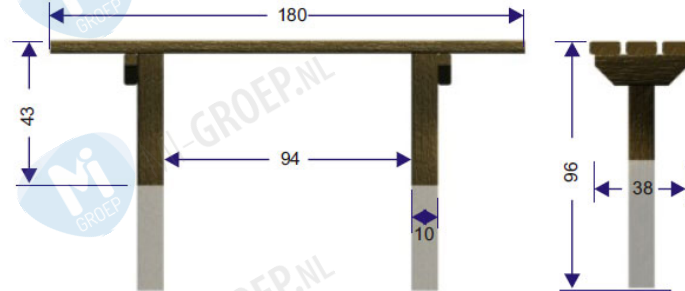

Sofia

+/- 48 kg

Beschrijving:

De bank bestaat uit twee bankvoeten met daarop een zitvlak gemonteerd. De bankvoeten bestaan uit een verticale balk van 80 x 80 mm, met bovenaan een dwarsbalk van 40 x 120 mm. Het zitvlak bestaat uit drie planken van 50 x 120 mm.