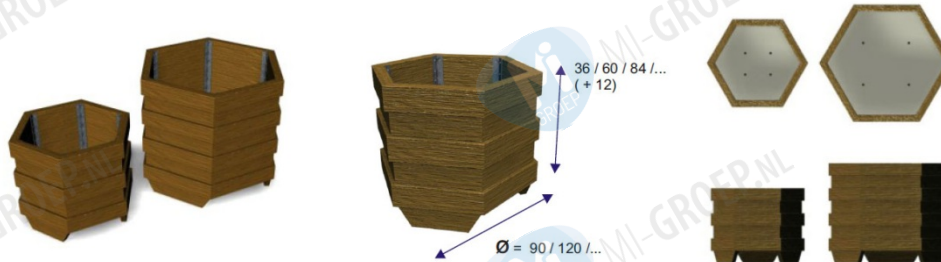

Bloembak Barcelona

zonder poten

Ø 90 x 36	53 kg
Ø 90 x 60	83 kg
Ø 90 x 84	112 kg
Ø 120 x 36	63 kg
Ø 120 x 60	101 kg
Ø 120 x 84	140 kg

met poten

Ø 90 x 48	59 kg
Ø 90 x 72	89 kg
Ø 90 x 96	118 kg
Ø 120 x 48	71 kg
Ø 120 x 72	109 kg
Ø 120 x 96	148 kg

Beschrijving:

De zeshoekige bloembak is opgebouwd uit planken van afwisselend 60 x 120 mm en 40 x 120 mm. Deze planken zijn langs de binnenzijde aan elkaar bevestigd met metalen hoekprofielen. De bodem bestaat uit een 10 mm dikke kunststofplaat voorzien van afwateringsgaten, en wordt onderaan in het midden extra ondersteund. Als optie kan de bloembak voorzien worden van 3 poten van 40 mm dik en 120 mm hoog.

Nuttige plantdiepte is hoogte -230 mm