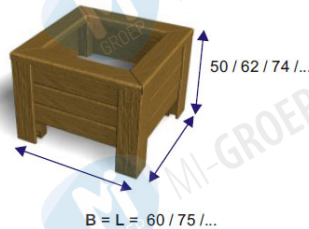

Bloembak Milano

60 x 60 x 50	45 kg
60 x 60 x 62	56 kg
60 x 60 x 74	67 kg
75 x 75 x 50	56 kg
75 x 75 x 62	69 kg
75 x 75 x 74	82 kg

Beschrijving:

De vierkante bloembak heeft als basis 4 hoekpalen van 10 x 10 cm. In de hoekpalen zijn gleuven voorzien waartussen horizontale planken van 4 x 12 cm bevestigd worden. Aan de bovenzijde wordt een afgeronde afwerkplank voorzien van 3,5 cm hoog en 10 cm breed. De bodem bestaat uit een 10 mm dikke kunststofplaat voorzien van afwateringsgaten en wordt onderaan ondersteund door een dwarsbalk.

Nuttige plantdiepte is hoogte – 230 mm.