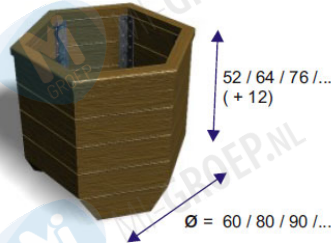

Bloembak Vienna

zonder poten

Ø 60 x 52	42 kg
Ø 60 x 64	50 kg
Ø 60 x 76	58 kg
Ø 80 x 52	55 kg
Ø 80 x 64	66 kg
Ø 80 x 76	77 kg
Ø 90 x 52	70 kg
Ø 90 x 64	84 kg
Ø 90 x 76	98 kg

met poten

Ø 60 x 64	46 kg
Ø 60 x 76	54 kg
Ø 60 x 88	62 kg
Ø 80 x 64	60 kg
Ø 80 x 76	71 kg
Ø 80 x 88	82 kg
Ø 90 x 64	76 kg
Ø 90 x 67	90 kg
Ø 90 x 88	104 kg

Beschrijving:

De zeshoekige bloembak is opgebouwd uit planken 40 x 120 mm. Deze planken zijn langs de binnenzijde aan elkaar geschroefd met metalen hoekprofielen. Aan de bovenzijde wordt een afgeronde afwerkplank voorzien van 50 mm breed en 35 mm hoog. De bodem bestaat uit een 10 mm dikke kunststofplaat voorzien van afwateringsgaten en wordt onderaan ondersteund door een dwarsbalk.

Als optie kan de bloembak voorzien worden van drie poten van 4 cm dik en 12 cm hoog