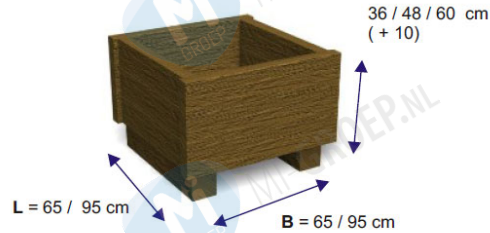

Bloembak Rotterdam

Beschrijving:

De bloembak is opgebouwd uit planken van 40 x 120 mm die aan de uiteinden haaks tegen elkaar bevestigd worden. De bodem bestaat uit een 10 mm dikke kunststofplaat voorzien van afwateringsgaten.