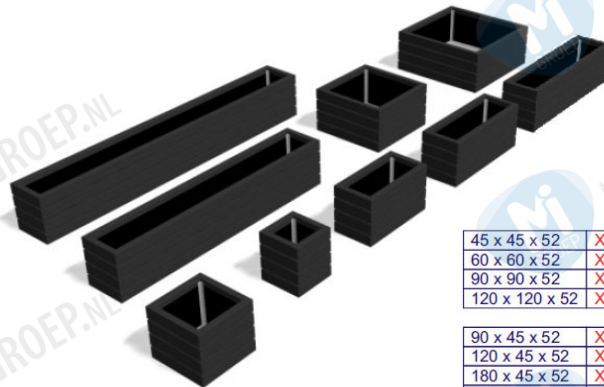

Agora Bloembak

45 x 45 x 52	XX kg
60 x 60 x 52	XX kg
90 x 90 x 52	XX kg
120 x 120 x 52	XX kg

90 x 45 x 52	XX kg
120 x 45 x 52	XX kg
180 x 45 x 52	XX kg
270 x 45 x 52	XX kg
360 x 45 x 52	XX kg

H = 52 cm

Beschrijving:

De zijwanden van de bloembak zijn opgebouwd uit vier horizontaal geplaatste recycling kunststof planken van 50 x 120 mm, met een tussenafstand van 13 mm. De planken zijn langs de binnenkant bevestigd op recycling kunststof platen die door middel van gegalvaniseerde hoekprofielen aan elkaar bevestigd zijn. De bodem bestaat uit een 1 cm dikke recycling kunststof plaat voorzien van afwateringsgaten en wordt onderaan gesteund door een dwarsbalk (meerdere voor lange modellen). Nuttige plantdiepte : 360 mm.