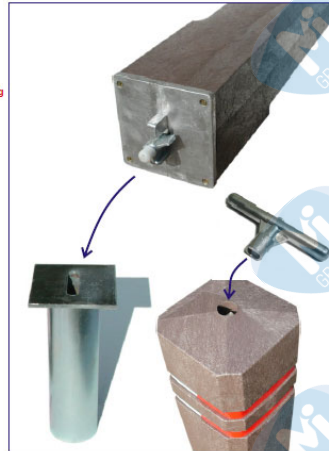

Wegnembare parkeerpaal

Beschrijving:

Wegnembare anti-parkeerpaal van 150 x 150 mm met vellingkanten en diamantkop en voorzien van twee reflecterende bandjes van 18 mm (rood-wit). De paal bestaat uit twee delen die op elkaar bevestigd worden door middel van een slotconstructie. Het bovenste deel van 800 mm bevat over de hele lengte een RVS slotstang die onderaan voorzien is van een borgmoer. Dit gedeelte wordt vastgezet met een sleutel op de gegalvaniseerde grondplaat van het onderste gedeelte (de paalvoet) vastgezet.

Vierkante parkeerpaal met holle kern

Beschrijving:

Vierkante anti-parkeerpalen met holle kern, diamantkop en vellingkanten. Op de paal zitten twee verzonken reflecterende bandjes (18 mm rood-wit).

Ronde parkeerpaal

Beschrijving:

Ronde anti-parkeerpalen. Deze palen zijn zwart met bolkop en met een verzonken brede witte reflecterende band die 5 cm breed is.