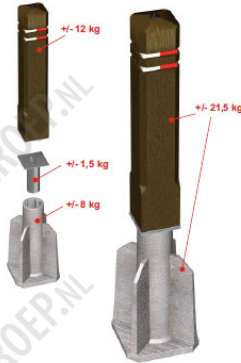

Wegnembare parkeerpaal

Beschrijving:

Wegnembare anti-parkeerpaal van 150 x 150 mm met vellingkanten en diamantkop en voorzien van twee reflecterende bandjes van 18 mm (rood-wit). De paal bestaat uit twee delen die op elkaar bevestigd worden door middel van een slotconstructie. Het bovenste deel van 800 mm bevat over de hele lengte een RVS slotstang die onderaan voorzien is van een borgmoer. Dit gedeelte wordt vastgezet met een sleutel op de gegalvaniseerde grondplaat van het onderste gedeelte (de paalvoet) vastgezet.

Vierkante parkeerpaal met holle kern

Beschrijving:

Vierkante anti-parkeerpalen met holle kern, diamantkop en vellingkanten. Op de paal zitten twee verzonken reflecterende bandjes (18 mm rood-wit).

Ronde parkeerpaal

Beschrijving:

Ronde anti-parkeerpalen. Deze palen zijn zwart met bolkop en met een verzonken brede witte reflecterende band die 5 cm breed is.