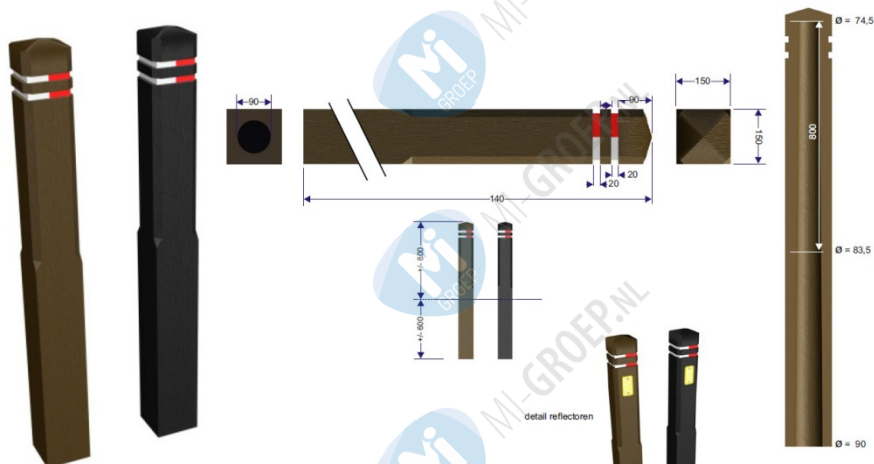

Wegnembare parkeerpaal

Beschrijving:

Wegnembare anti-parkeerpaal van 150 x 150 mm met vellingkanten en diamantkop en voorzien van twee reflecterende bandjes van 18 mm (rood-wit). De paal bestaat uit twee delen die op elkaar bevestigd worden door middel van een slotconstructie. Het bovenste deel van 800 mm bevat over de hele lengte een RVS slotstang die onderaan voorzien is van een borgmoer. Dit gedeelte wordt vastgezet met een sleutel op de gegalvaniseerde grondplaat van het onderste gedeelte (de paalvoet) vastgezet.

Vierkante parkeerpaal met holle kern

Beschrijving:

Vierkante anti-parkeerpalen met holle kern, diamantkop en vellingkanten. Op de paal zitten twee verzonken reflecterende bandjes (18 mm rood-wit).

Ronde parkeerpaal

Beschrijving:

Ronde anti-parkeerpalen. Deze palen zijn zwart met bolkop en met een verzonken brede witte reflecterende band die 5 cm breed is.