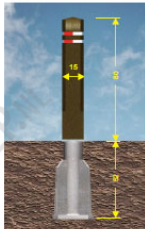

Wegnembare parkeerpaal

Beschrijving:

Wegnembare anti-parkeerpaal van 150 x 150 mm met vellingkanten en diamantkop en voorzien van twee reflecterende bandjes van 18 mm (rood-wit). De paal bestaat uit twee delen die op elkaar bevestigd worden door middel van een slotconstructie. Het bovenste deel van 800 mm bevat over de hele lengte een RVS slotstang die onderaan voorzien is van een borgmoer. Dit gedeelte wordt vastgezet met een sleutel op de gegalvaniseerde grondplaat van het onderste gedeelte (de paalvoet) vastgezet.

Vierkante parkeerpaal met holle kern

Beschrijving:

Vierkante anti-parkeerpalen met holle kern, diamantkop en vellingkanten. Op de paal zitten twee verzonken reflecterende bandjes (18 mm rood-wit).

Ronde parkeerpaal

Beschrijving:

Ronde anti-parkeerpalen. Deze palen zijn zwart met bolkop en met een verzonken brede witte reflecterende band die 5 cm breed is.