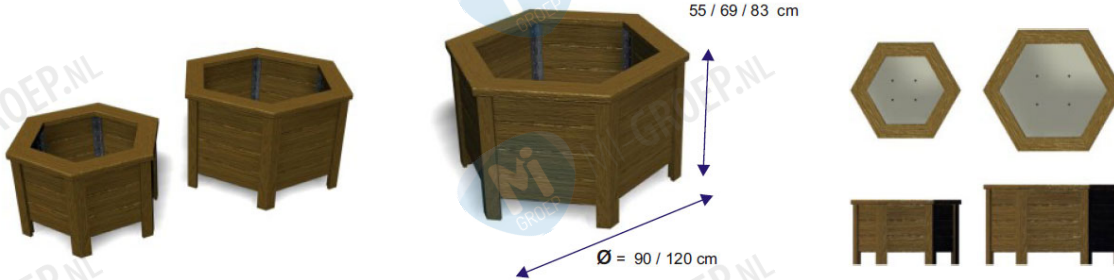

Bloembak Napoli

Beschrijving:

De zeshoekige bloembak heeft als basis zes hoekpalen. In de hoekpalen zijn gleuven voorzien waartussen horizontale tand- en groefplanken gemonteerd worden. Het geheel is langs de binnenzijde met elkaar verbonden door metalen hoekprofielen. Aan de bovenzijde wordt een afwerkplank voorzien van 120 mm breed en 40 mm hoog. De bodem bestaat uit een 10 mm dikke kunststofplaat voorzien van afwateringsgaten, en wordt onderaan extra ondersteund door een steunvoet in het midden.

Nuttige plantdiepte : hoogte -150 mm.